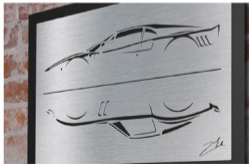

SNOOKER FRAME

| WWW.AUTOMOTIVELIFESTYLES.IN

F1 ART

FERRARI ART

LIVE F1

13.06.2009

13.06.2009

| WWW.AUTOMOTIVELIFESTYLES.IN